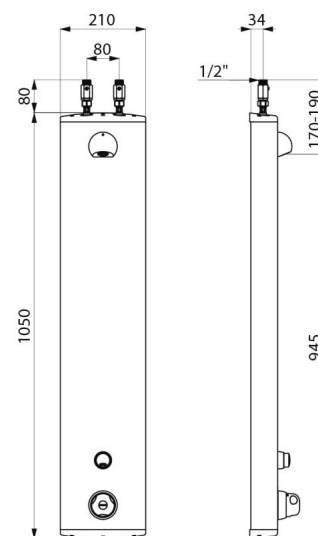

DESCRIPTION

Colonne de douche temporisée SECURITHERM - Réf. 792300

Colonne de douche temporisée et thermostatique :
Colonne en aluminium anodisé pour installation murale en applique.
Alimentation haute par robinets d'arrêt droits M1/2".
Mitigeur de douche thermostatique SECURITHERM.
Température réglable : eau froide jusqu'à 38°C ; 1ère butée de température à 38°C, 2nde butée à 41°C.
Sécurité antibrûlure : fermeture automatique en cas de coupure d'eau froide.
Fonction anti "douche froide" : fermeture automatique en cas de coupure d'eau chaude.
Déclenchement souple.
Pommeau de douche fixe ROUND chromé, inviolable et antitartre avec régulation automatique de débit.
Robinet temporisé ~30 secondes.
Débit 6 l/min à 3 bar.
Fixations cachées.
Filtres et clapets antiretour.
Produit conçu pour supporter les chocs thermiques et chimiques dans le cadre des réglementations en vigueur.
Colonne de douche temporisée adaptée aux PMR.
Garantie 30 ans.

CARACTÉRISTIQUES TECHNIQUES

Colonne de douche temporisée SECURITHERM - Réf. 792300

Raccordement	M1/2"
Technologie	Temporisée
Hauteur	1050 mm
Profondeur	65 mm
Largeur	210 mm
Débit	6 l/min
Butée de temperature	thermostatique
Finition	Aluminium

Normes

AVANTAGES

- Régulation thermostatique de la température
- Arrêt immédiat en cas de coupure d'eau froide
- Économie d'eau de 80 %
- Gaine en aluminium, robinetteries en laiton