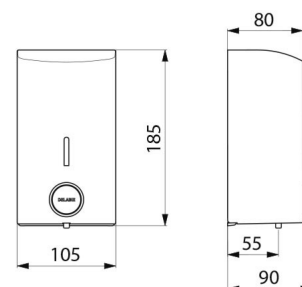

Distributeur de savon mural, 0,5 litre

Réf. 510586

Distributeur de savon liquide ou gel hydroalcoolique

DESCRIPTION

Distributeur de savon mural, 0,5 litre - Réf. 510586

Distributeur de savon mural à déclenchement souple.
 Distributeur de savon liquide ou gel hydroalcoolique.
 Modèle antivandalisme avec serrure affleurante et clé standard DELABIE.
 Capot en inox 304 bactériostatique.
 Capot articulé monobloc (en une seule pièce) pour un entretien facile et une meilleure hygiène.
 Bouton poussoir à déclenchement souple : adapté à tous, personne à mobilité réduite, handicapé, enfant...
 Antiblocage : une seule dose par appui même en cas d'appui prolongé.
 Pompe doseuse antigaspillage, antigoutte (étanche à l'eau).
 Réservoir avec une large ouverture : facilite le remplissage par des bidons à forte contenance.
 Réservoir empêchant la stagnation permanente de savon.
 Fenêtre de contrôle de niveau.
 Finition inox 304 poli satiné.
 Épaisseur inox : 1 mm.
 Contenance : 0,5 litre.
 Dimensions : 90 x 105 x 185 mm.
 Pour savon liquide à base végétale de viscosité maximum : 3 000 mPa.s.
 Compatible avec gel hydroalcoolique.
 Distributeur de savon mural garanti 30 ans.

Hauteur	185 mm
Profondeur	90 mm
Largeur	105 mm
Volume	Réservoir 0,5 litre
Épaisseur	1 mm
Finition	Inox 304 poli satiné

Normes

Garantie

Réparabilité